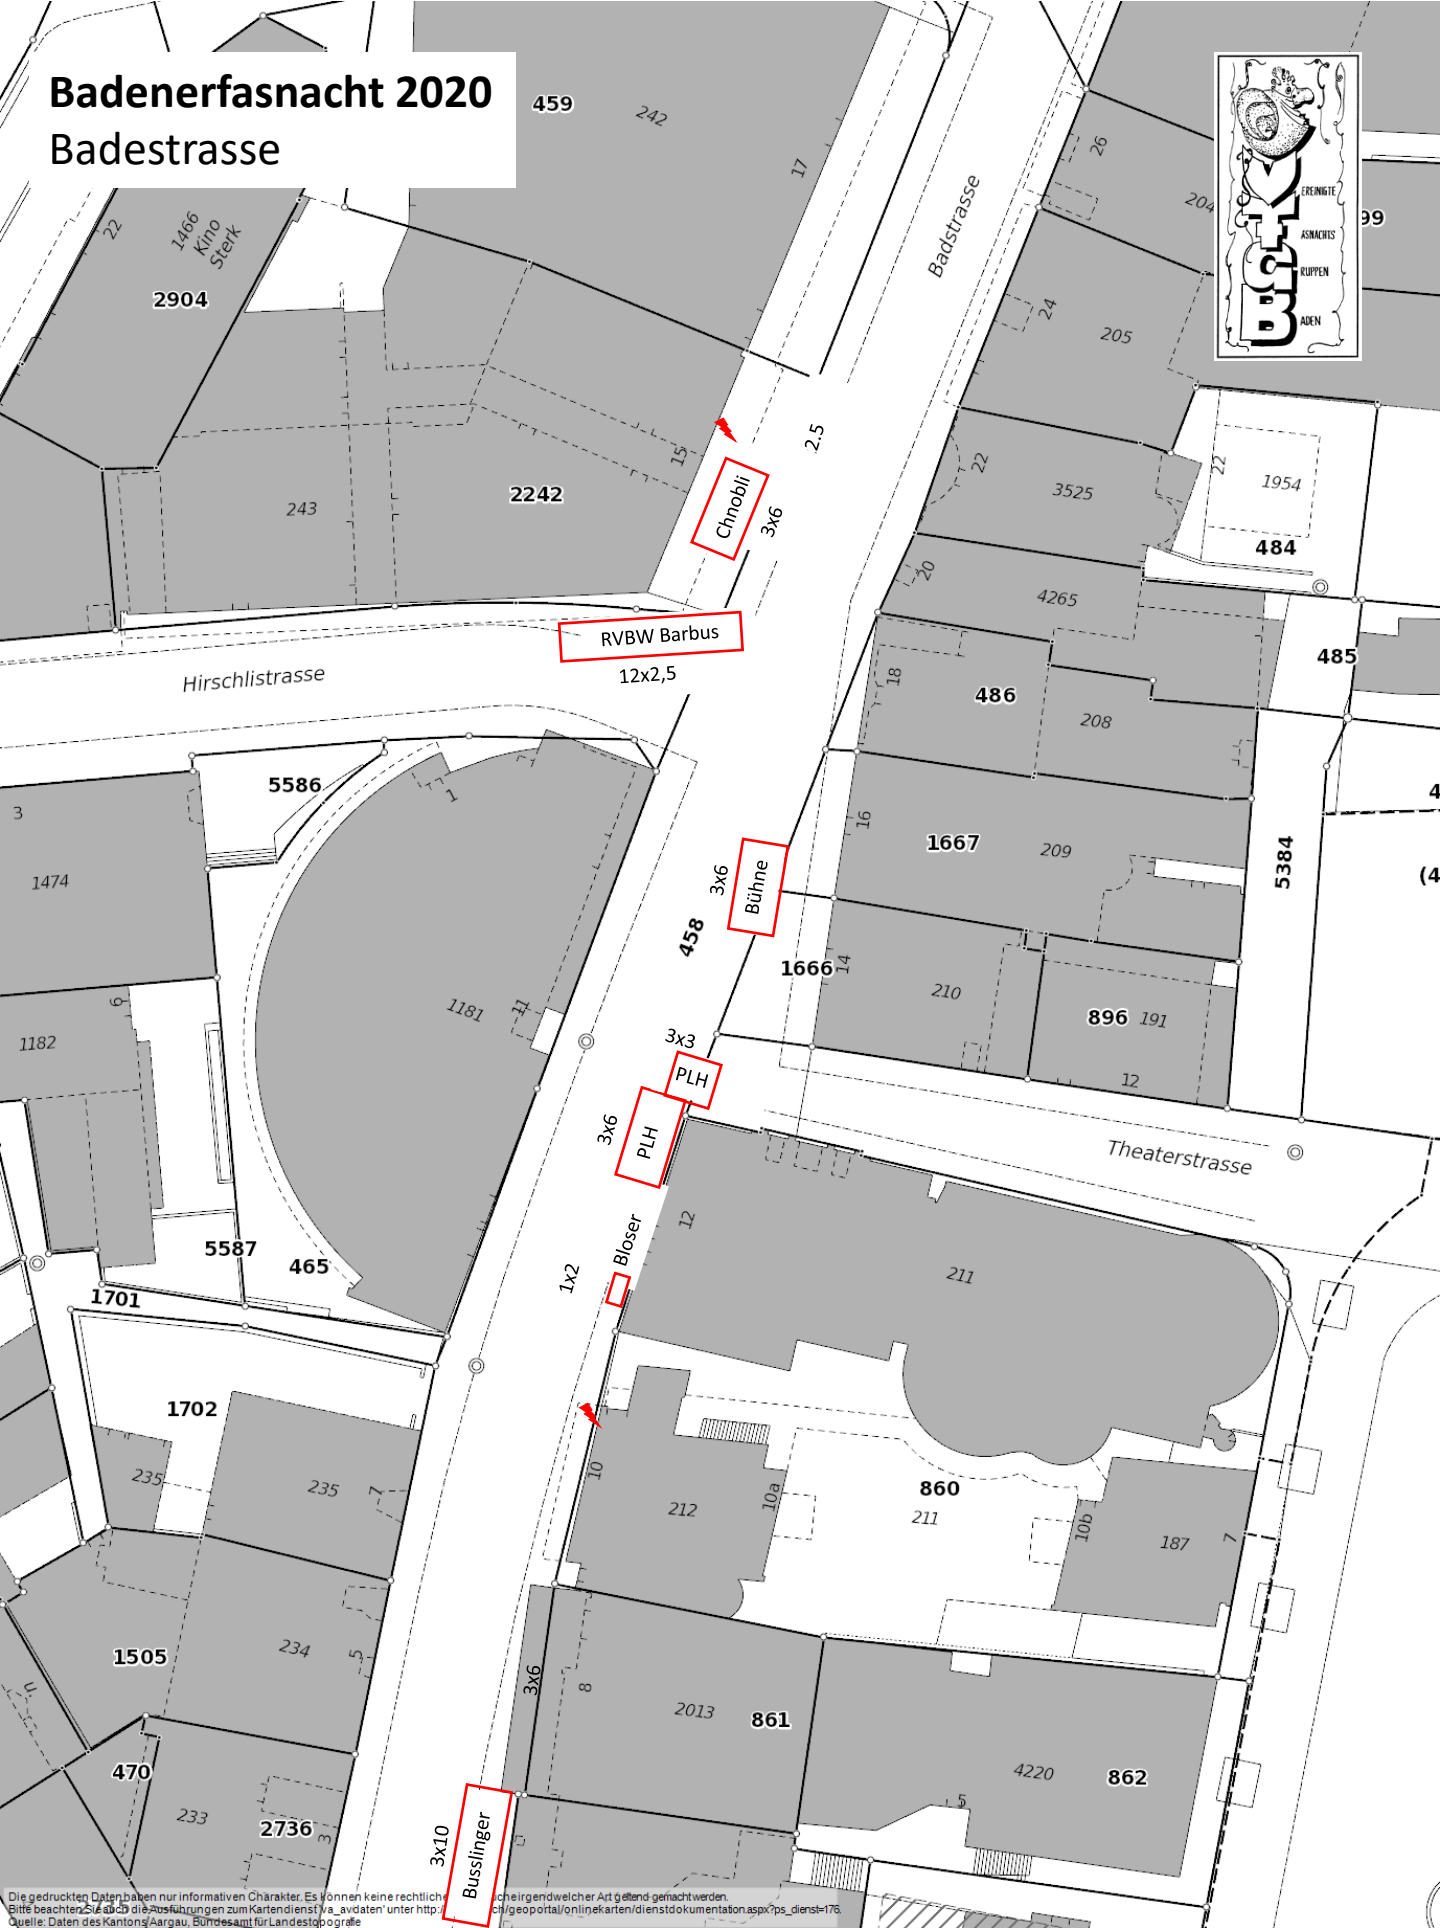

Badenerfasnacht 2020

Badestrasse

Platzbelegung Samstag 20. Februar 2020

1:500

Plananschnitt Quelle: **gis**

Stromanschluss