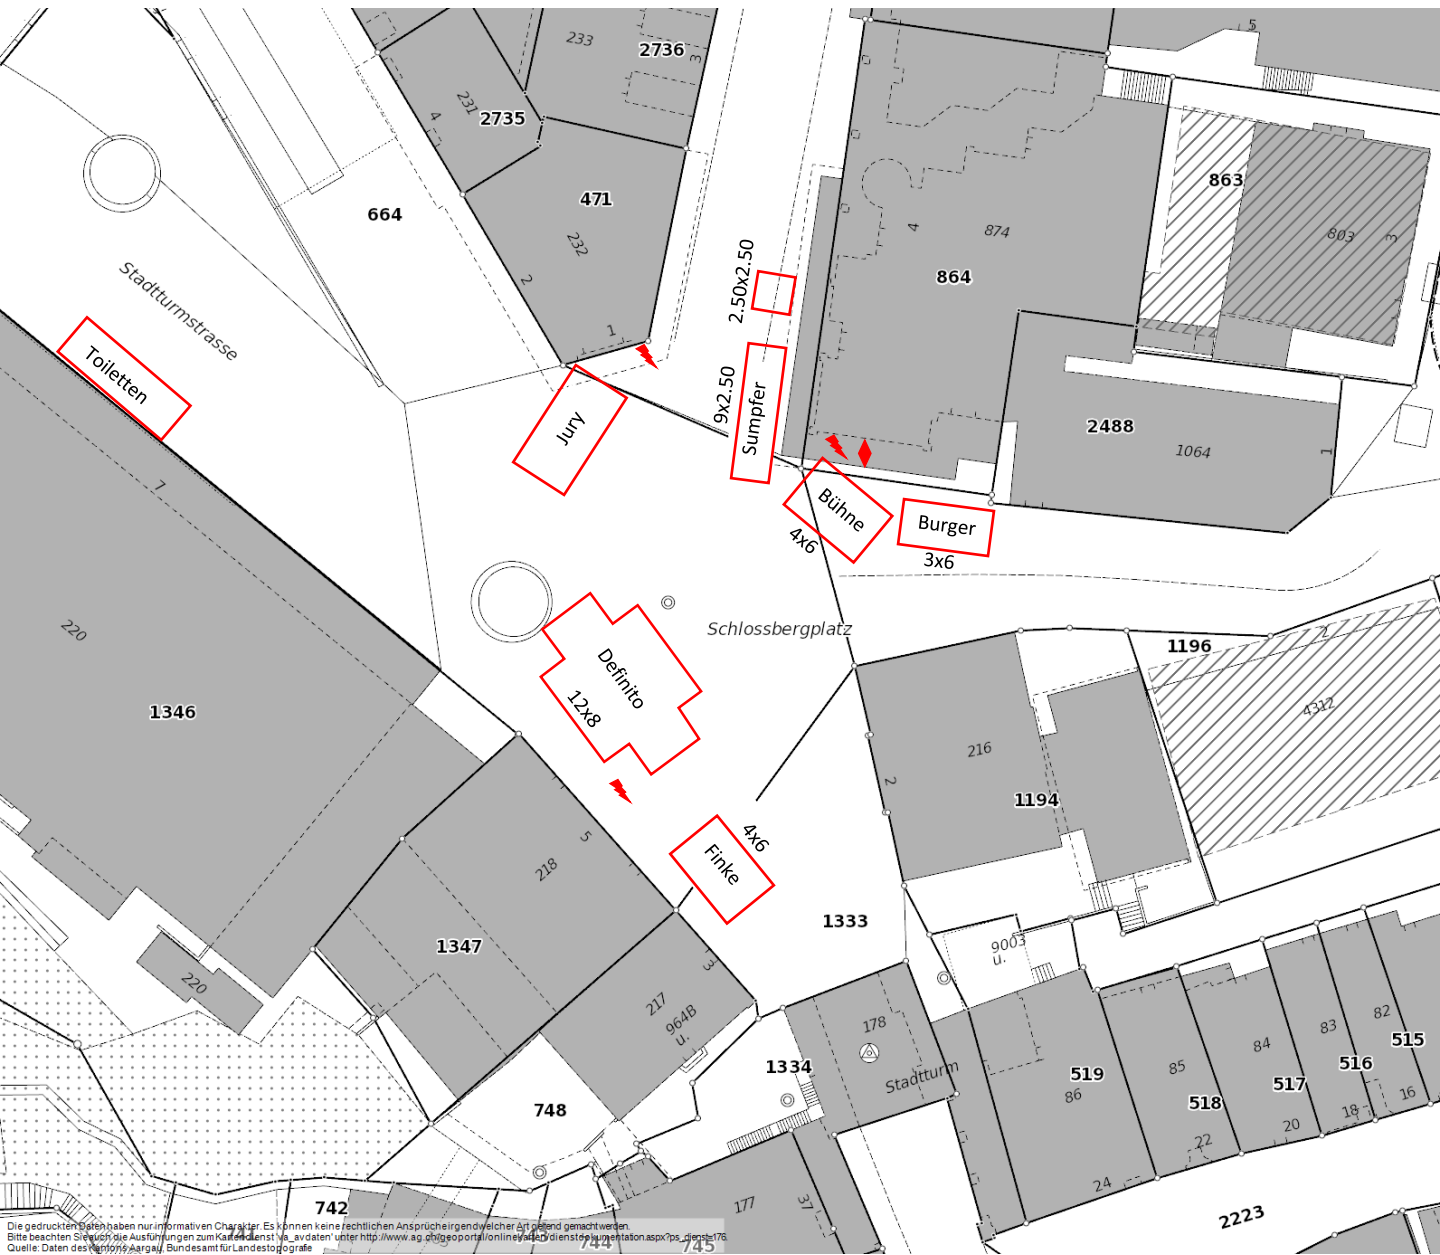

# Badenerfasnacht 2020

## Schlossbergplatz

# Platzbelegung Sonntag 23. Februar 2020

## 1:500

-  Stromanschluss
-  Wasseranschluss