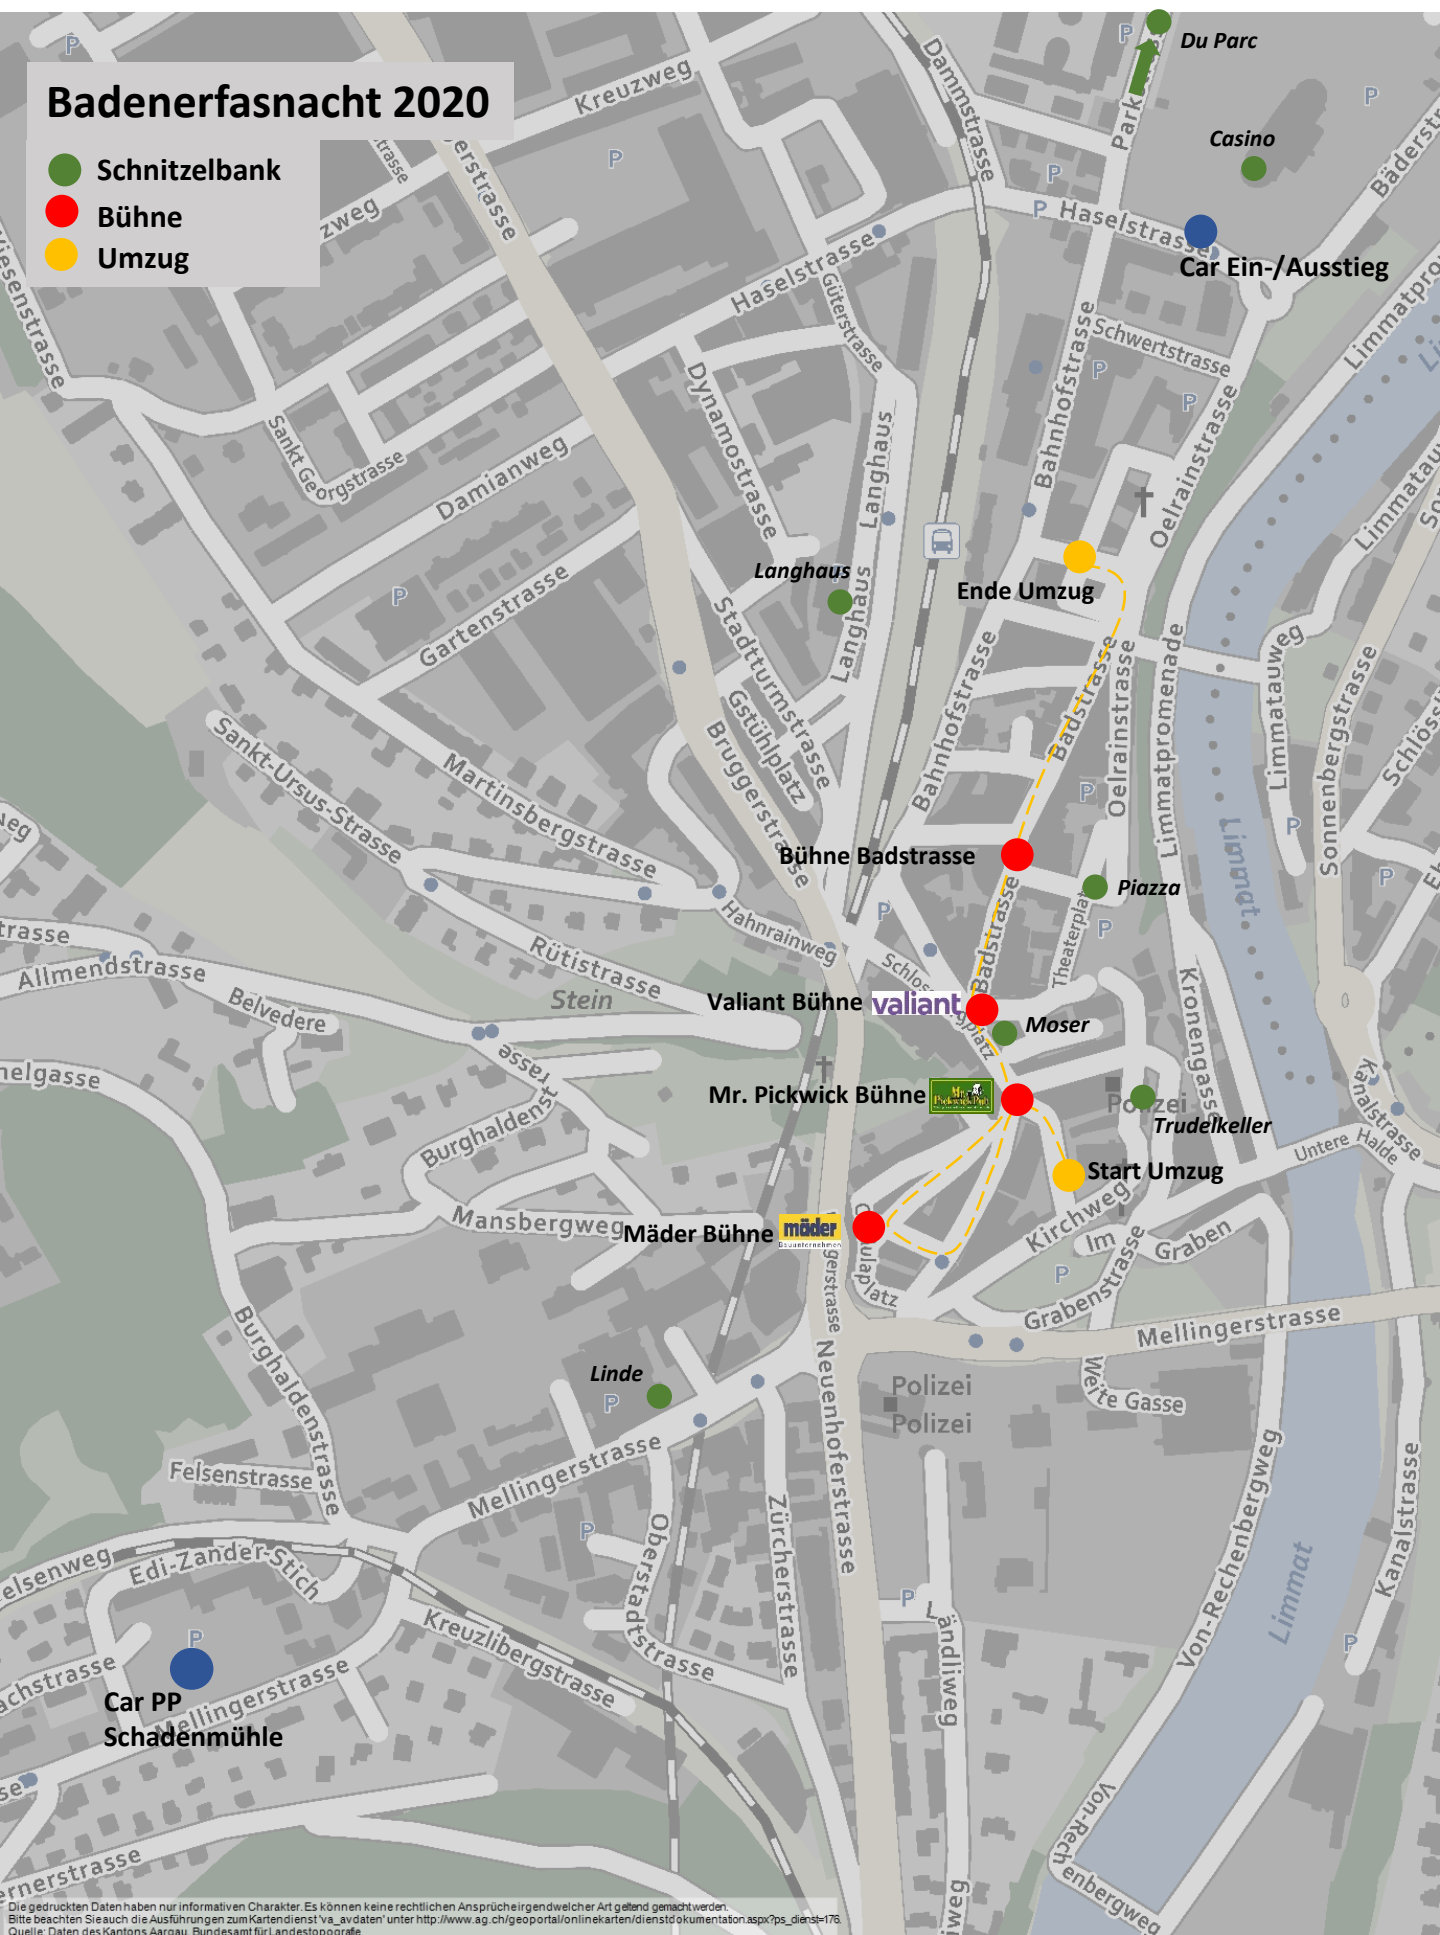

Badenerfasnacht 2020

- Schnitzelbank
- Bühne
- Umzug